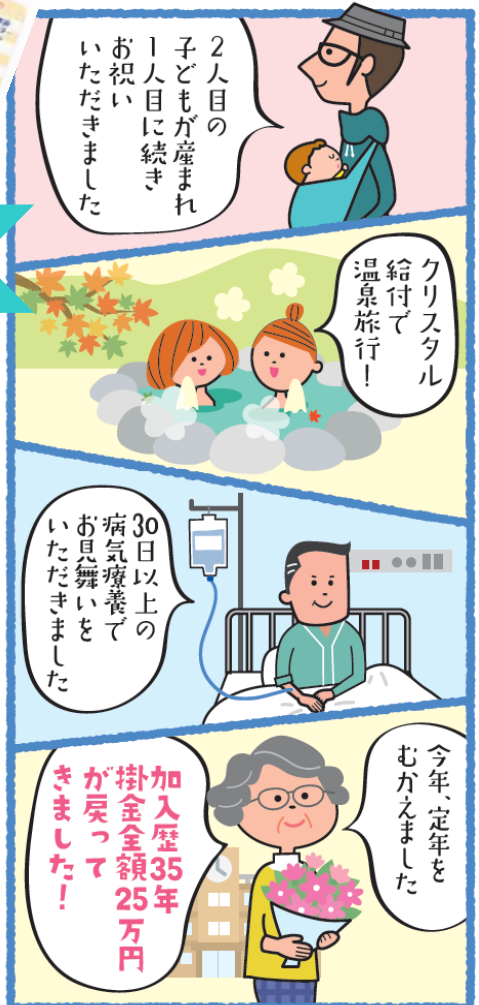

総合共済とわたし

月々わずか
600円
毎月加入
できます

お祝い
●結婚祝金 **10,000円**

●出産祝金 **5,000円**

うれしいとき、かなしいときに
助け合いの共済

●結婚記念日祝金 **20,000円**
満15年、満25年、満35年のいずれか1回

●独身の人は
●クリスマス給付 **20,000円**
加入期間10年以上かつ40歳以上の独身で、祝金給付を受けたことのない方1回

お見舞い・お悔やみに

- ●火災見舞金 **最高10万円**
- ●自然災害見舞金 (地震災害を含む)
  - ■全壊・流失 **10万円**
  - ■半壊 **5万円**
    (地震災害の大規模半壊、30cm以上の床上浸水による損壊も含む)
  - ■部分壊 **1万円**
    (30cm未満の床上浸水および床下浸水による損壊も含む)
- ●救助法適用見舞金 **5千円**

- ●病気療養見舞金 **1万円**
  (連続して30日以上の病気やケガによる休暇。ただし給付は1年に1回)
- ●本人が亡くなったとき **10万円+退会給付(掛金全額)**
- ●配偶者が亡くなったとき **3万円**
- ●子どもが亡くなったとき **2万円**
  (未婚・未就学・25歳未満)
- ●親が亡くなったとき **1万円**
  (実父母・義父母・養父母を問いません。2回まで)

資料請求は
都教組共済
ホームページ

全教・都教組共済

〒102-0084 東京都千代田区二番町12-1 エデュカス東京4階

お問い合わせ

TEL 03-3234-8132 (平日11~17時)