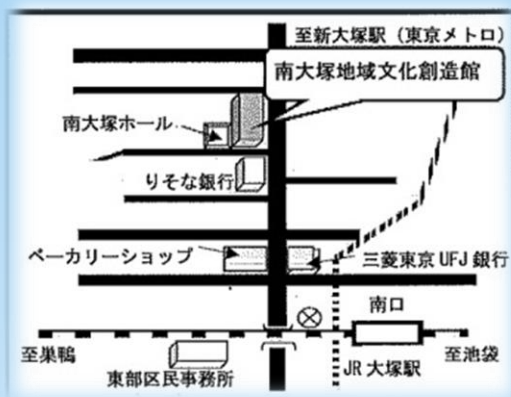

4月20日（土）  
14：00～  
南大塚地域文化創造館

〒170-0005豊島区南大塚2-36-1  
「東京メトロ丸ノ内線 新大塚駅」1番出口より徒歩8分  
「JR山手線大塚駅」「都電荒川線大塚駅前」より徒歩5分